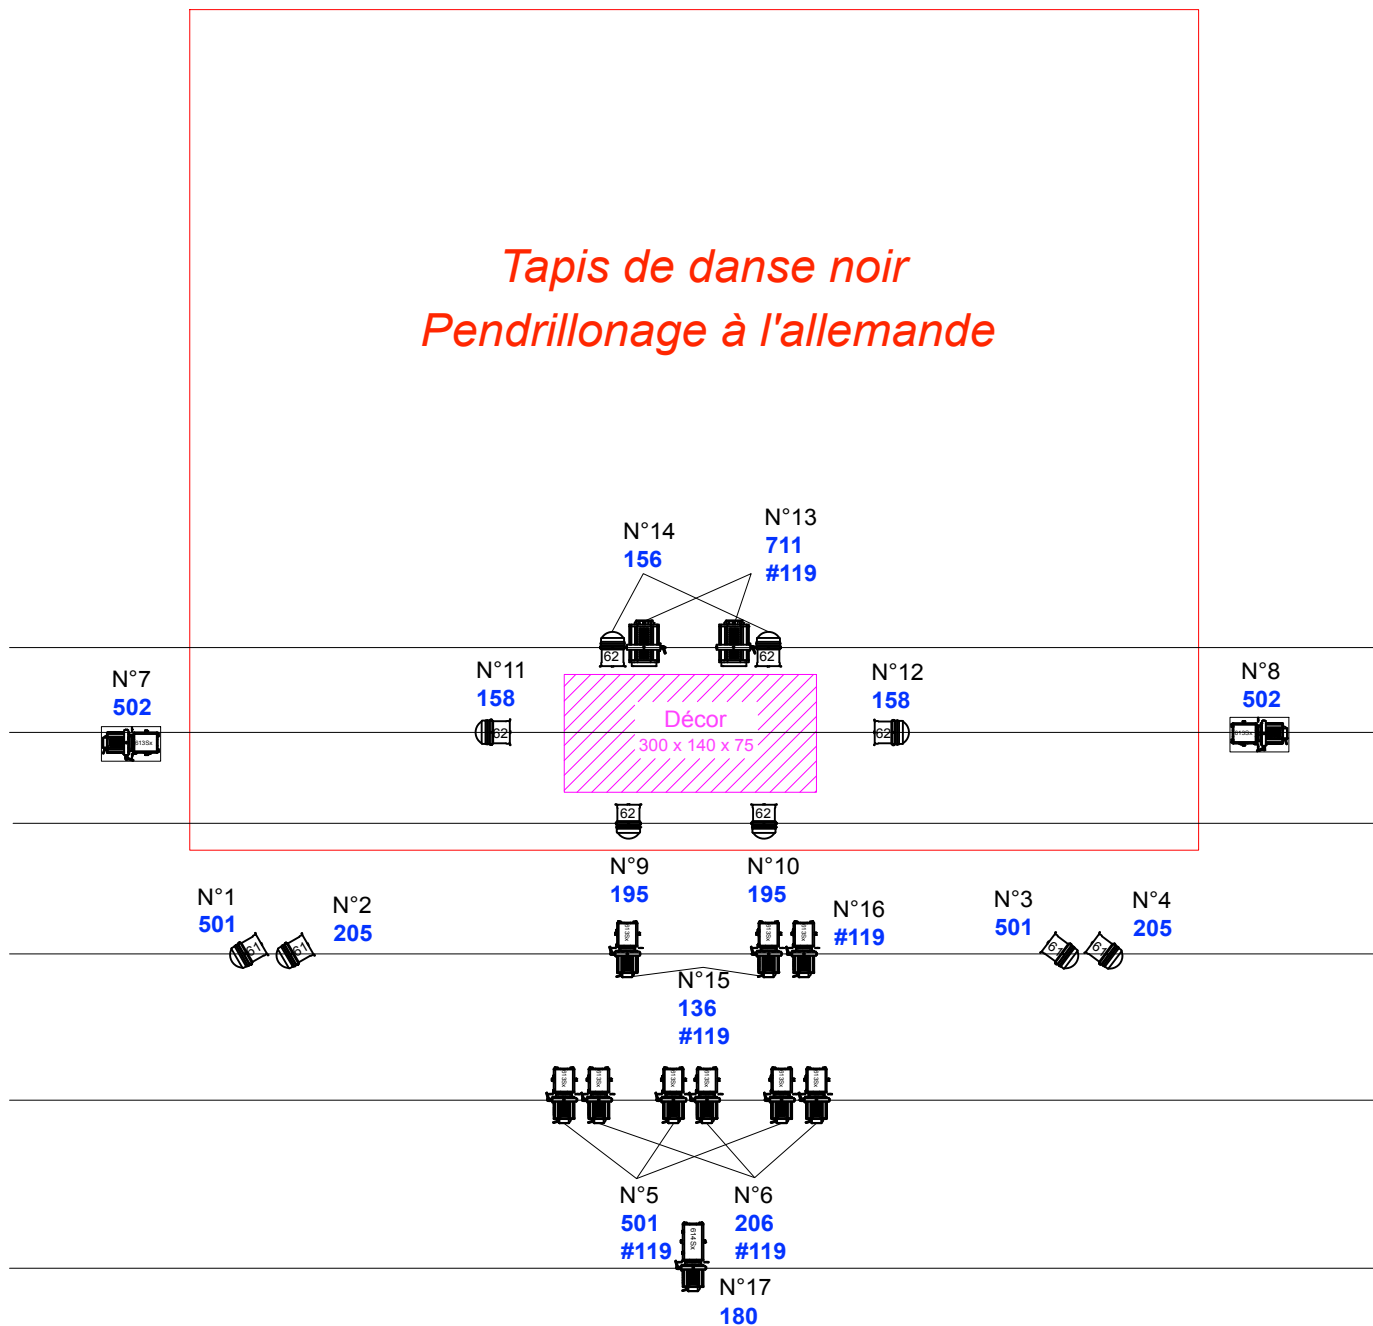

Plan général "J'ai trop d'amis"

Cie du Kairos

Tapis de danse noir
Pendrillonage à l'allemande

Découpes 613 x 9

PAR 64 CP61 x 4

PAR 64 CP62 x 6

Découpes 614 x 1

Découpes 613 x 2
sur cubes de 60cm de hauteur

PC 2kw x 2

Gélatines :

3 x 501 (613)
3 x 206 (613)
9 x #119 (613)
2 x 501 (PAR)
2 x 205 (PAR)
2 x 195 (PAR)
1 x 180 (614)
2 x 502 (613)
2 x 136 (613)
2 x 158 (PAR)
2 x 156 (PAR)
2 x 711 (PC)
2 x #119 (PC)