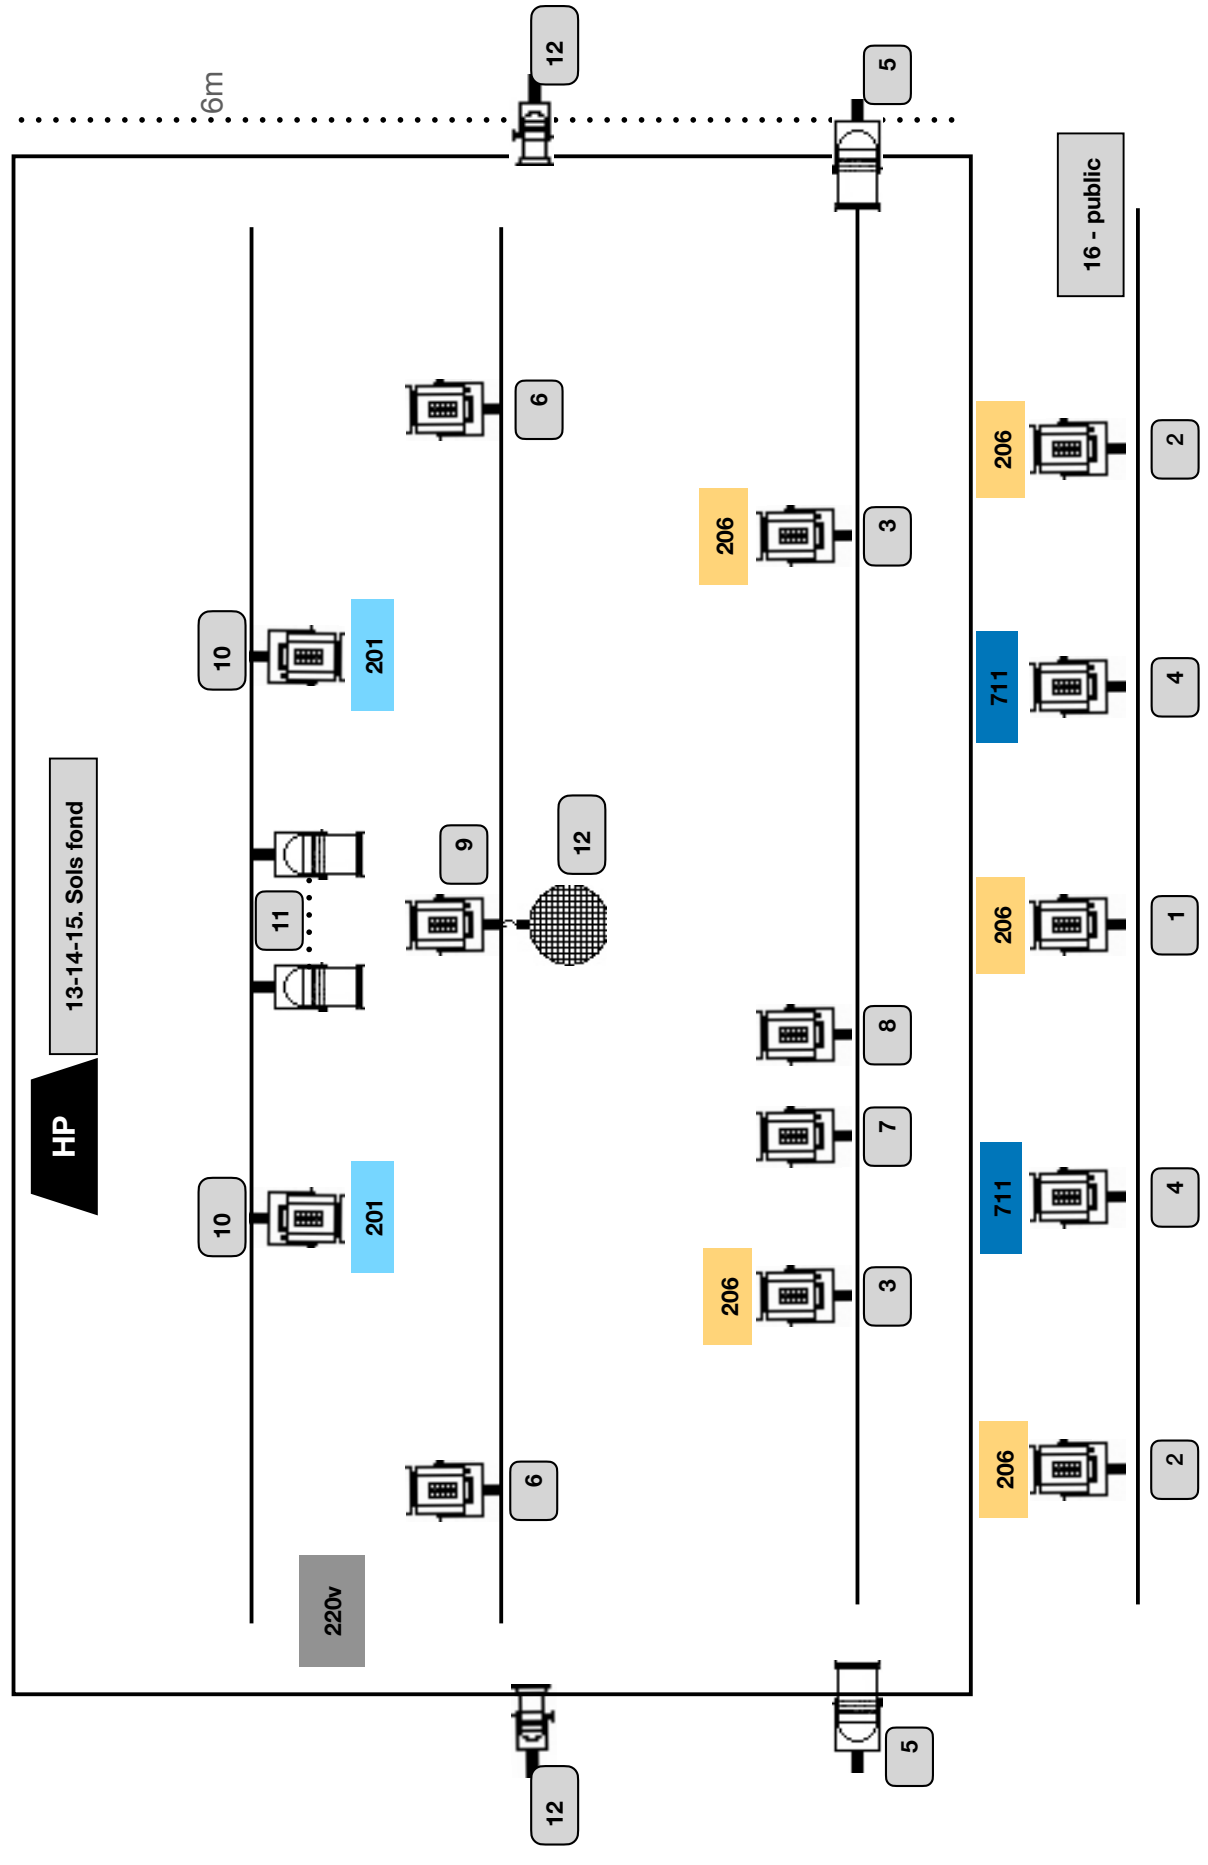

# Chelm - minimum

8m

# Chelm - minimum

## Projecteurs:

- 1 - PC Face Centre 206
- 2 - 2xPC Face Jardin et Cour 206
- 3 - 2xPC rattrapage Jardin et Cour 206
- 4 - 2xPC Face 711
- 5 - 2x PAR64 cp62 Latéraux avant
- 6 - 2x PC entrées fond
- 7 - PC cadre
- 8 - PC Tourne-disque
- 9 - PC paravent
- 10 - 2xPC 201 contres-jour
- 11 - 2xPAR64 cp61 Contres meuble-table
- 12 - Boule disco + 2xPAR36
- 13-14-15 Lignes sol fond-scène
- 16 - Public