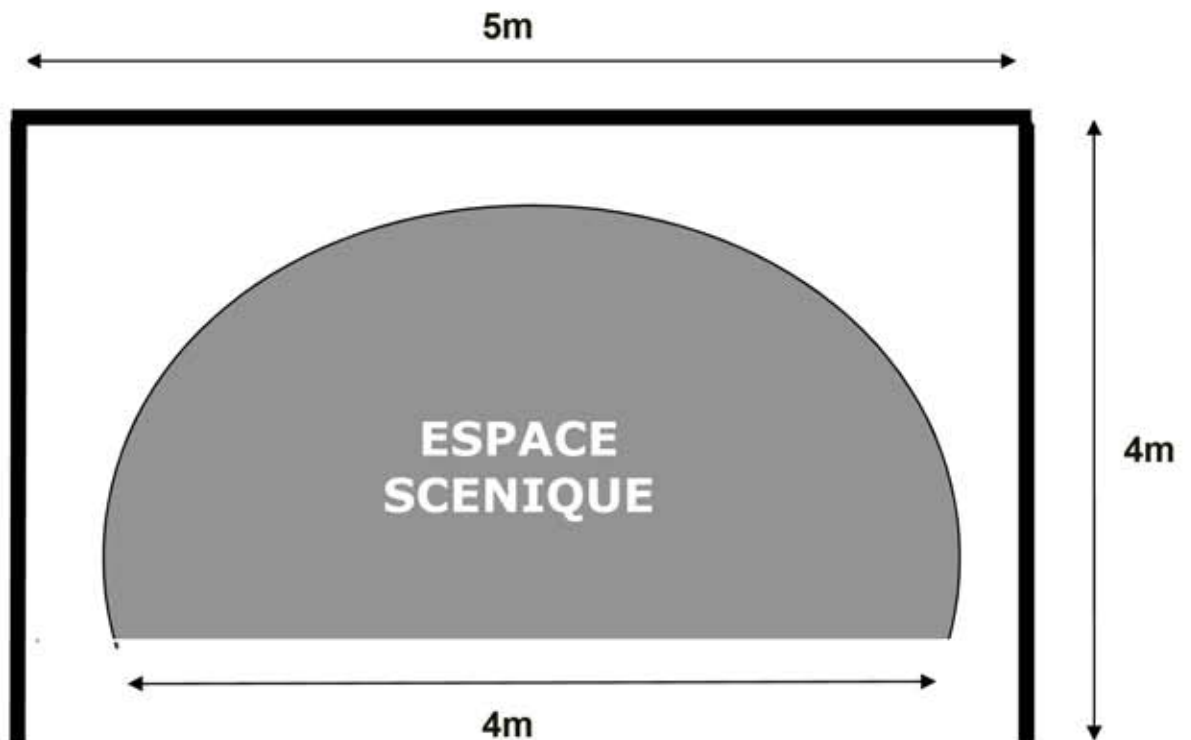

# CIE MERCIMONCHOU

LUNE ET SOLEIL

— Pendrillon

**Espace de jeu : Ouverture 5m / Profondeur 4m / Hauteur 2,30m - Salle au noir -  
Alimentation électrique : Prise 16A 230V+Terre+Protection différentielle 30mA  
Montage 3h - Démontage 1h30 -Spectacle techniquement autonome.**