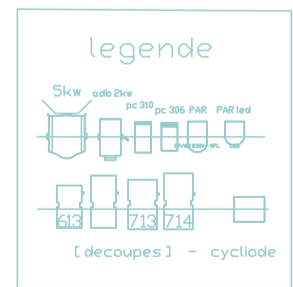

- Par 64 x 16 (6 CP61/10 CP62)
 - PC 1 kW x 17
 - PC 2 kW x 12 (4 volets)
 - Dec 714 SX x 4
 - Dec 713 SX x 4
 - Dec 613 SX x 3
 - Dec 614 SX x 6 + 1 iris
 - Cyclode x 4
 - Mandarine + pieds x 2
 - Pars 16 x 2
 - Quartz 500W x 3
 - Ampoule 60 W suspendues (fournie par Cie)
 - Lampe LED 3 W x 4 suspendues (fournie par Cie)
- "Vilain" - Cie Théâtre à Cru**
 Le grand Logis Bruz
 22 au 23/11/2018
 PF Cintres

hauteur grill : 11m80
 hauteur cadre de scène 7m50
 le grand logis
 bruz - 2018