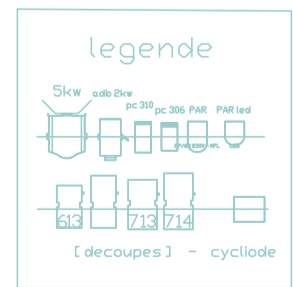

- Par 64 x 16 (6 CP61/10 CP62)
 - PC 1 kW x 17
 - PC 2 kW x 12 (4 volets)
 - Dec 714 SX x 4
 - Dec 713 SX x 4
 - Dec 613 SX x 3
 - Dec 614 SX x 6 + 1 iris
 - Cyclode x 4
 - Mandarine + pieds x 2
 - Pars 16 x 2
 - Quartz 500W x 3
 - Ampoule 60 W suspendues (fournie par Cie)
 - Lampe LED 3 W x 4 suspendues (fournie par Cie)
- "Vilain" - Cie Théâtre à Cru**
 Le grand Logis Bruz
 22 au 23/11/2018
 PF Sol

hauteur grill : 11m80
 hauteur cadre de scene 7m50
 le grand logis
 bruz - 2018