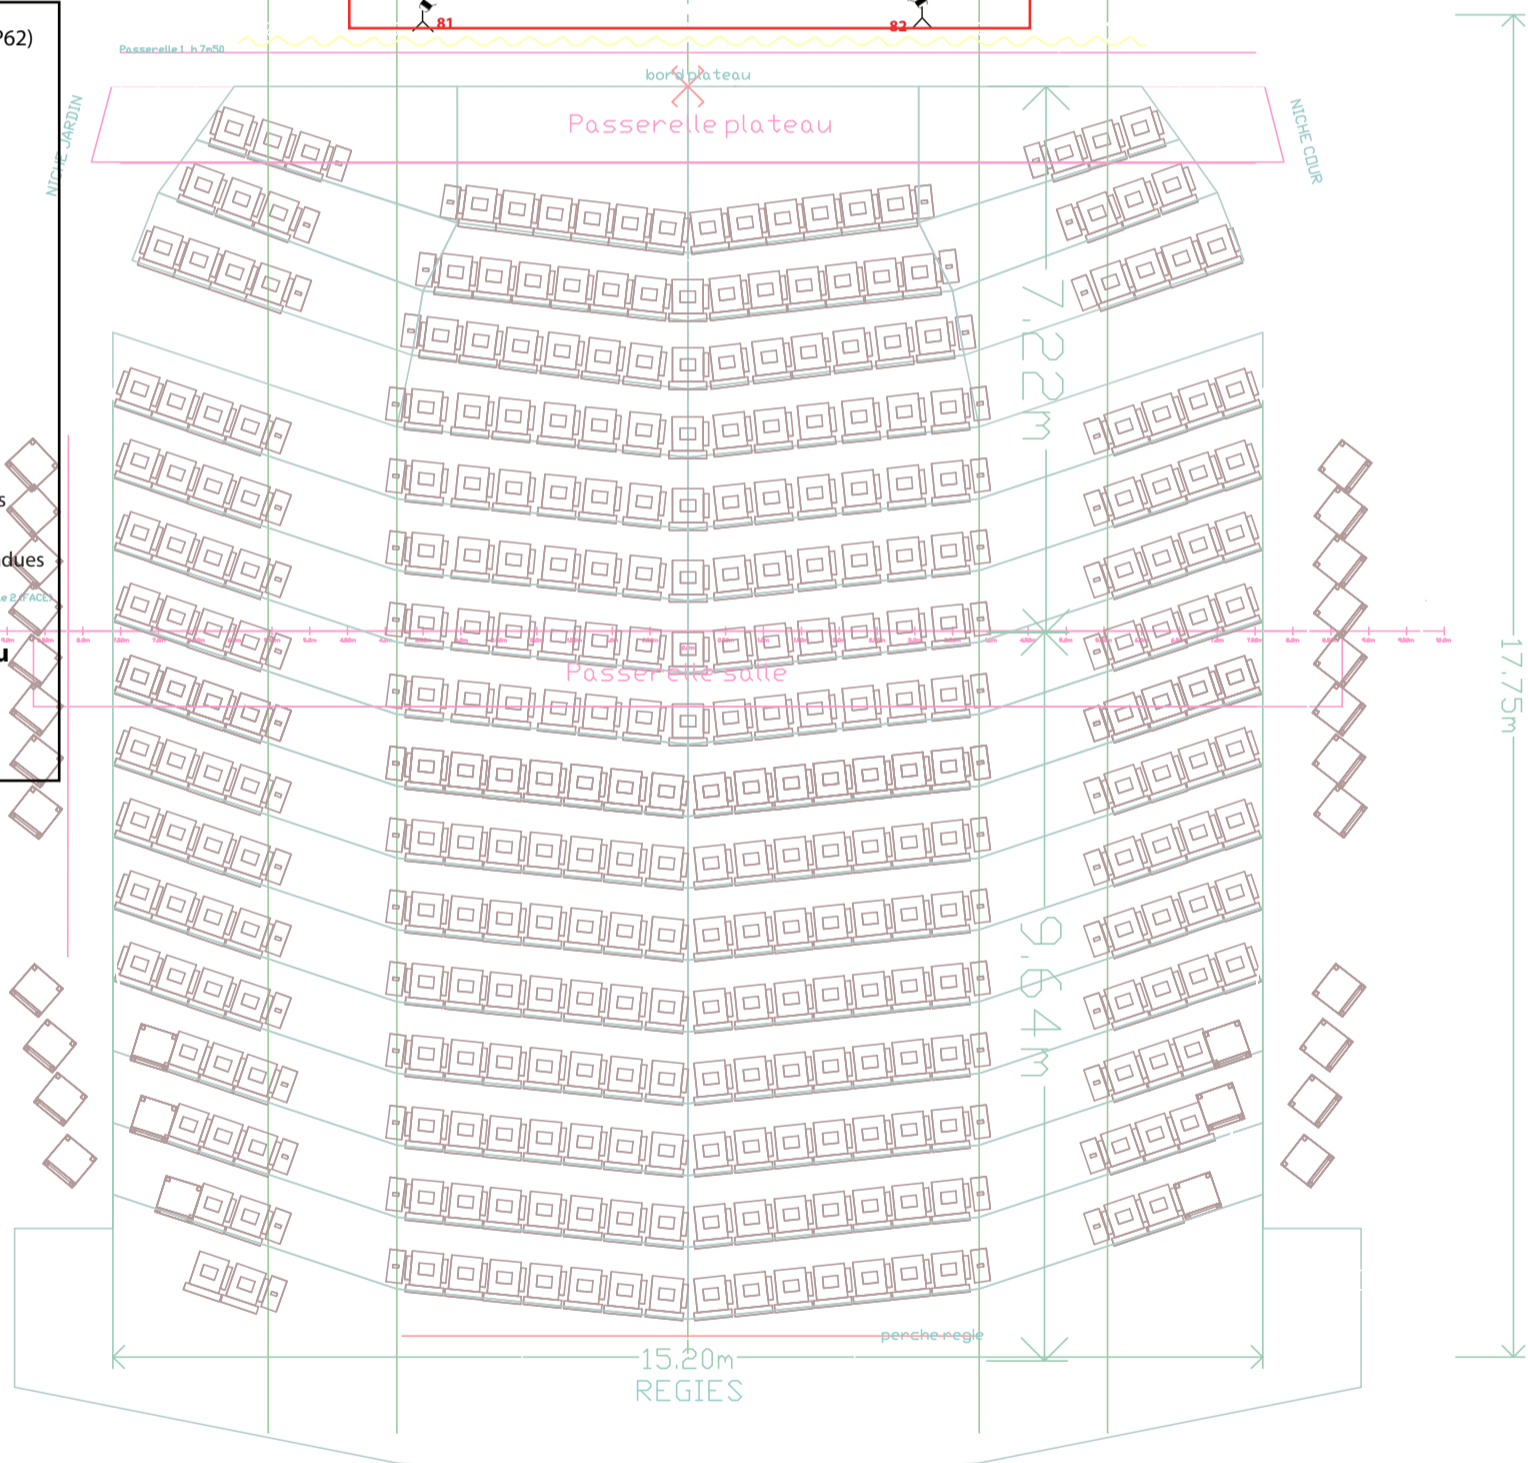

- Par 64 x 16 (6 CP61/10 CP62)
 - PC 1 kW x 17
 - PC 2 kW x 12 (4 volets)
 - Dec 714 SX x 4
 - Dec 713 SX x 4
 - Dec 613 SX x 3
 - Dec 614 SX x 6 + 1 iris
 - Cyclode x 4
 - Mandarine + pieds x 2
 - Pars 16 x 2
 - Quartz 500W x 3
 - Ampoule 60 W suspendues (fournie par Cie)
 - Lampe LED 3 W x 4 suspendues (fournie par Cie)
- "Vilain" - Cie Théâtre à Cru**
 Le grand Logis Bruz
 22 au 23/11/2018
 PF Sol

hauteur grill : 11m80
 hauteur cadre de scene 7m50
 le grand logis
 bruz - 2018