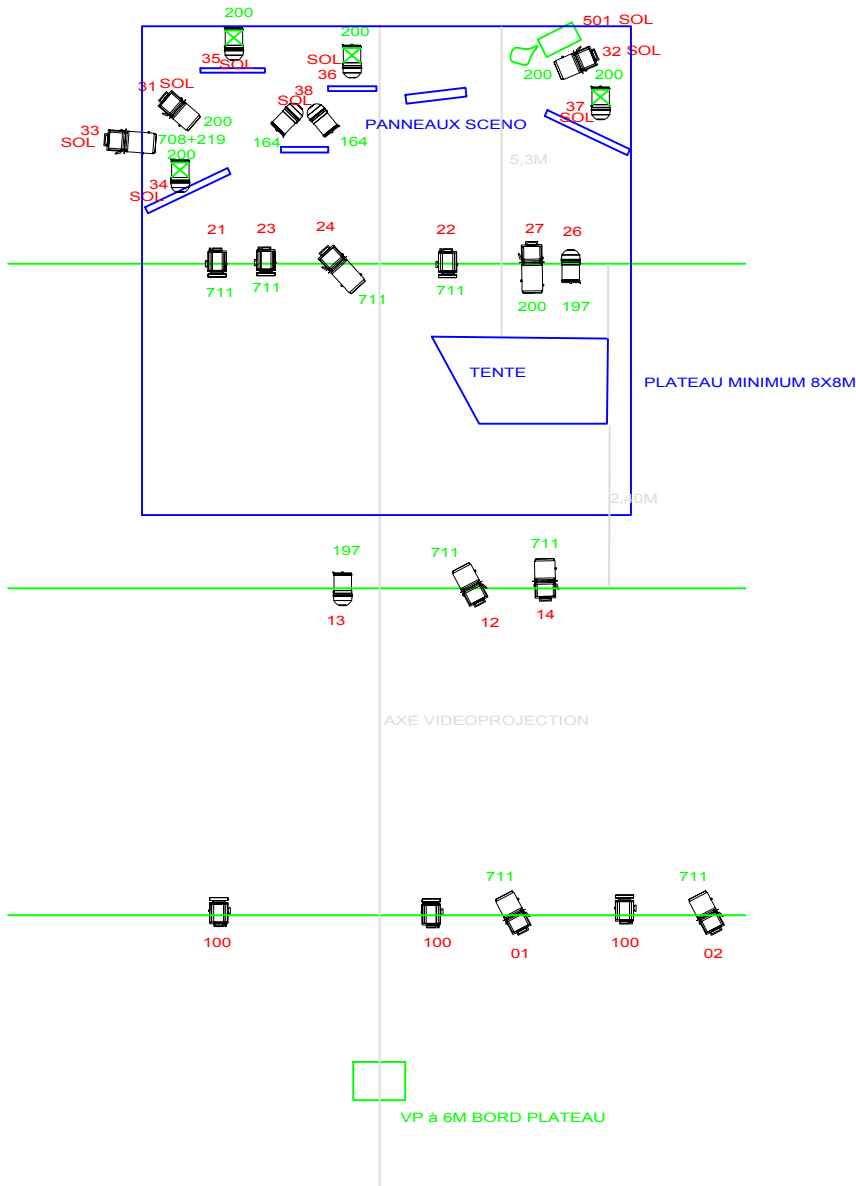

LA TENTE // CIE DU SARMENT

Implantation Sceno et lumières de base

LEGENDE

-  4 PAR 64 CP60
-  4 PAR 64 CP61
-  6 PC 1KW
-  6 DECOUPE EXTRA COURTE TYPE 613
-  3 DECOUPE COURTE TYPE 614

-  VIDEOPROJECTOR
-  FOG MACHINE LOOK UNIQUE 2.1