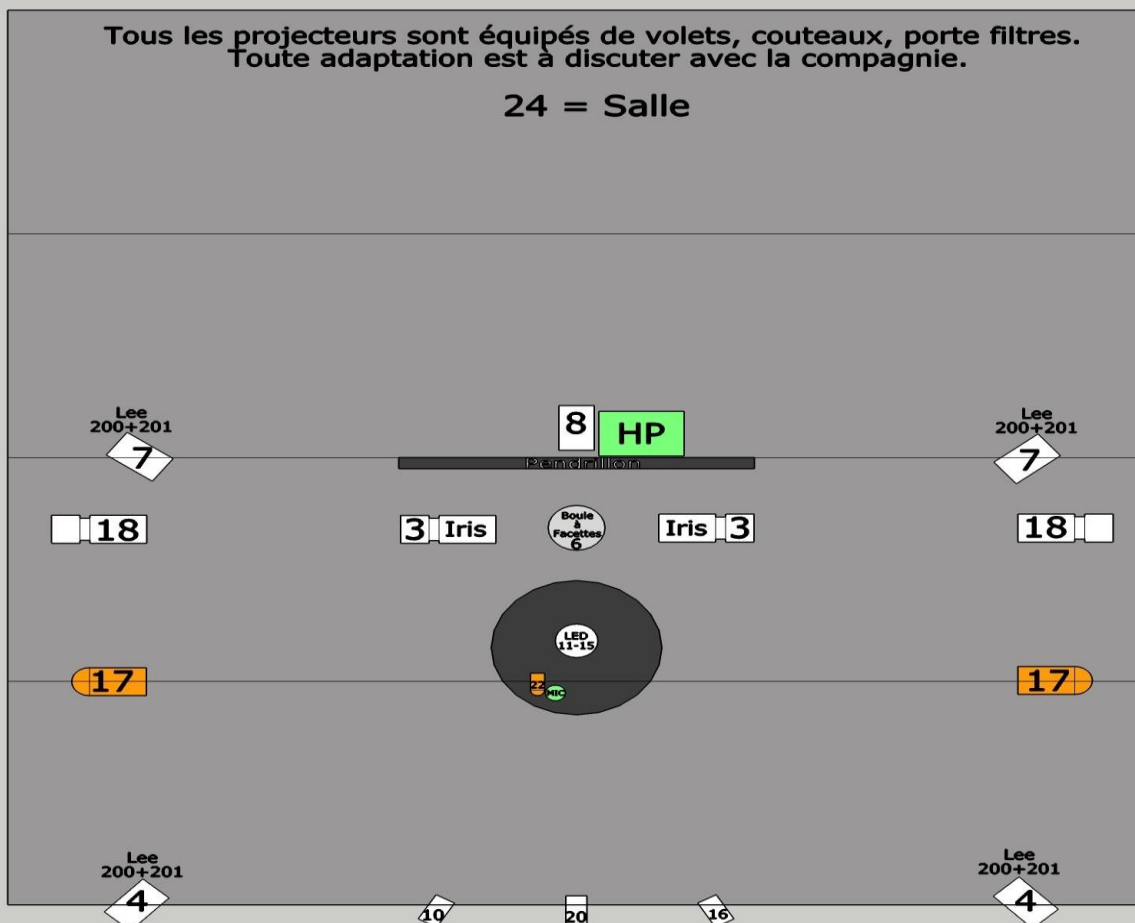

# Mon p'tit coco

La Berlué & L'Anneau Théâtre

Tous les projecteurs sont équipés de volets, couteaux, porte filtres.  
Toute adaptation est à discuter avec la compagnie.

24 = Salle

- PC 1kW x10
- Découpe 1kW x4
- PC 650W x3
- PAR64 CP61 SUR PLATINE x2
- PAR16 amené par la compagnie